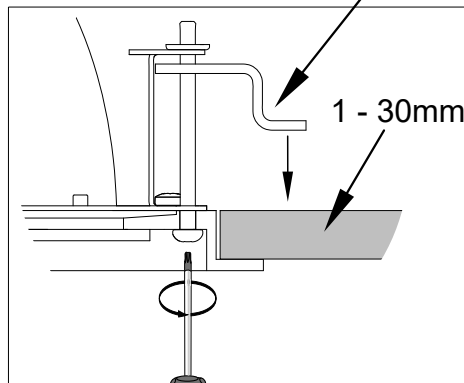

- S** Armaturdel MÅSTE anslutas innan nätspänning kopplas in!
- GB** The luminaire MUST be connected before plugging in the mains voltage!
- D** Die Leuchteinteil MUSS vor dem Einstecken der Netzspannung angeschlossen werden!