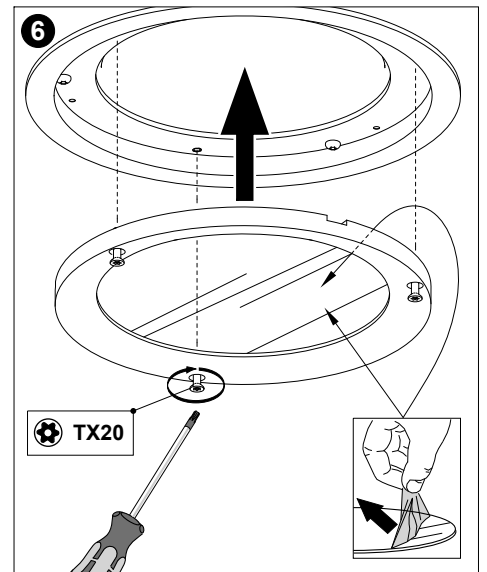

FAGERHULT

SE - 566 80 Habo

Pleiad G4 Robust