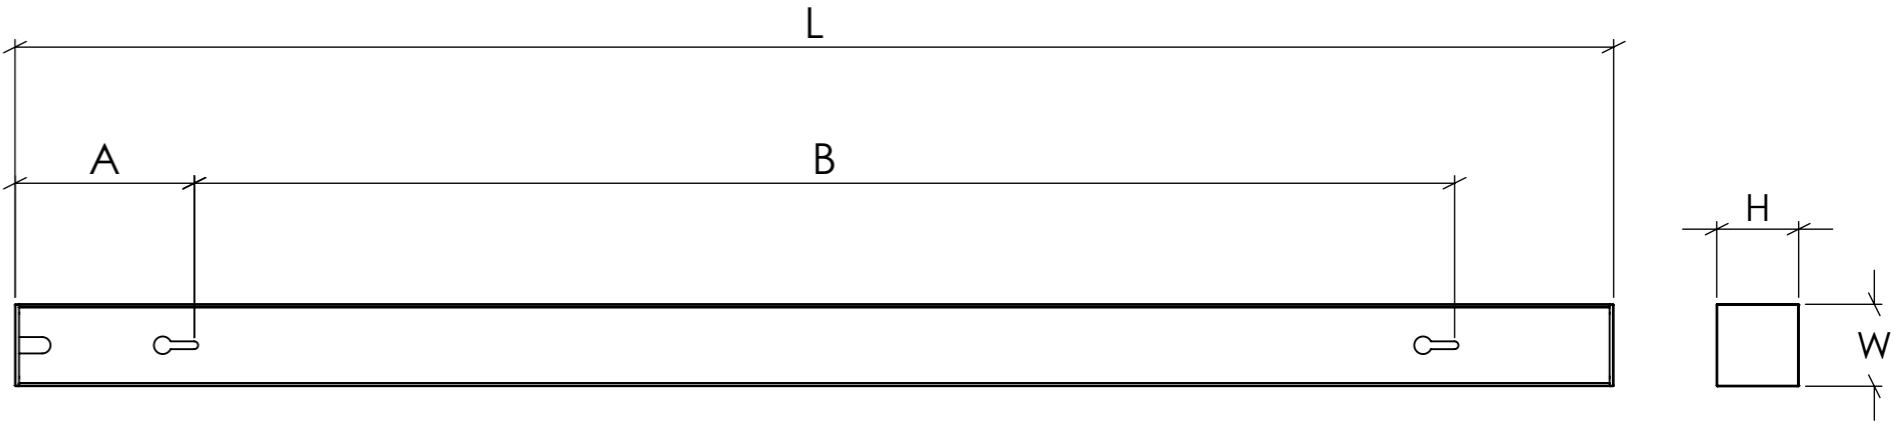

Luminaire Length	L	W	H	A	B
SINGLE 1262	1268	65	65	142	1000
START 1262	1265	65	65	142	1000
CONTINUOUS 1262	1262	65	65	139	1000
END 1262	1265	65	65	139	1000

Luminaire Length	L	W	H	A	B	C
SINGLE 2522	2528	65	65	131	1000	272
START 2522	2525	65	65	131	1000	272
CONTINUOUS 2522	2522	65	65	128	1000	272
END 2522	2522	65	65	128	1000	272