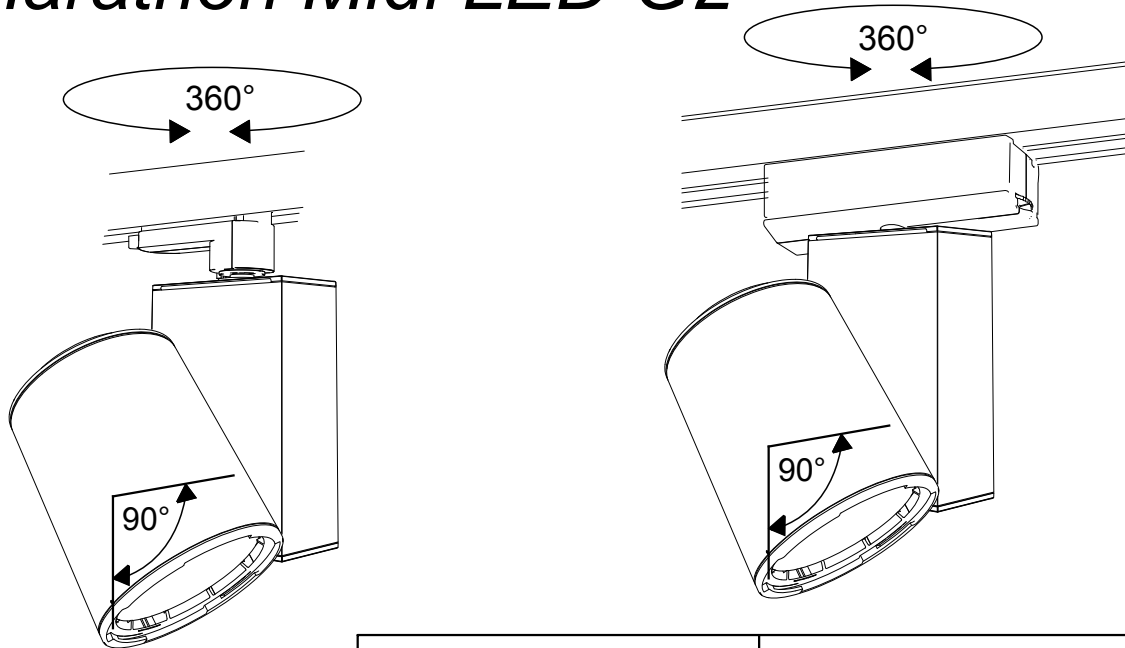

FAGERHULT

SE - 566 80 Habo

Marathon Midi LED G2

- | | |
|---|---|
| <p>S Det är lämpligt att denna information överlämnas till användaren av anläggningen.</p> | <p>GB It is appropriate that this information is passed on to the users of the installation.</p> |
| <p>D Diese Informationen sind für den Benutzer der Anlage vorgesehen.</p> | <p>SF Nämä ohjeet tulee säilyttää ja luovuttaa kiinteistön käyttäjälle.</p> |