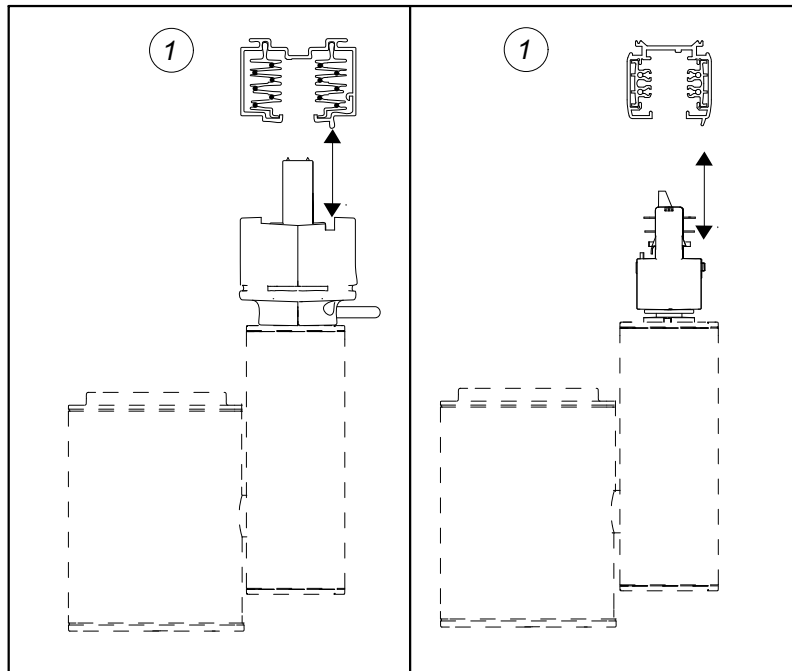

FAGERHULT

SE - 566 80 Habo

Marathon Midi LED G2

- | | |
|---|---|
| <p>S Det är lämpligt att denna information överlämnas till användaren av anläggningen.</p> | <p>GB It is appropriate that this information is passed on to the users of the installation.</p> |
| <p>D Diese Informationen sind für den Benutzer der Anlage vorgesehen.</p> | <p>SF Nämä ohjeet tulee säilyttää ja luovuttaa kiinteistön käyttäjälle.</p> |