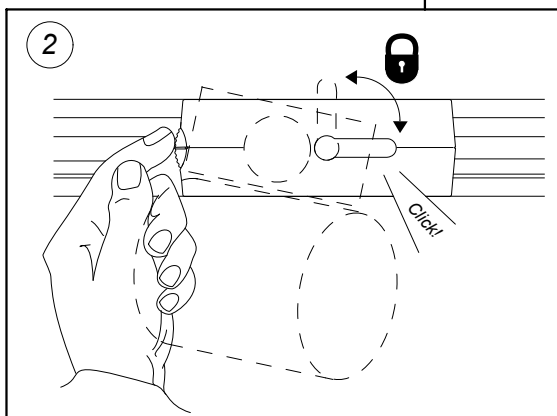

FAGERHULT

SE - 566 80 Habo

Marathon Midi LED G2

- | | |
|---|---|
| <p>S Det är lämpligt att denna information överlämnas till användaren av anläggningen.</p> | <p>GB It is appropriate that this information is passed on to the users of the installation.</p> |
| <p>D Diese Informationen sind für den Benutzer der Anlage vorgesehen.</p> | <p>SF Nämä ohjeet tulee säilyttää ja luovuttaa kiinteistön käyttäjälle.</p> |