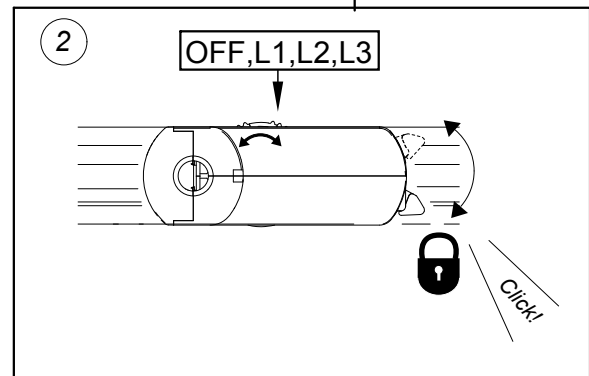

FAGERHULT

SE - 566 80 Habo

Marathon Midi LED G2

- | | |
|---|---|
| <p>S Det är lämpligt att denna information överlämnas till användaren av anläggningen.</p> | <p>GB It is appropriate that this information is passed on to the users of the installation.</p> |
| <p>D Diese Informationen sind für den Benutzer der Anlage vorgesehen.</p> | <p>SF Nämä ohjeet tulee säilyttää ja luovuttaa kiinteistön käyttäjälle.</p> |