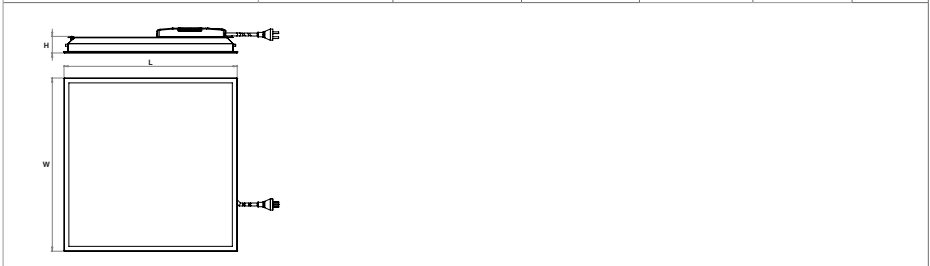

Mechanical Drawing						
Physical Parameters	Luminaire Dimensions			Cutout Size		Weight
Code	L [mm]	W [mm]	H [mm]	CL [mm]	CW [mm]	[kg]
EL-AUR-3100-000	294	294	53	-	-	2.0
EL-AUR-3101-000	594	294	53	-	-	3.5
EL-AUR-3102-000	594	294	53	-	-	3.5
EL-AUR-3103-000	593	593	56	-	-	4.5
EL-AUR-3104-000	593	593	56	-	-	4.5
EL-AUR-3105-000	593	593	56	-	-	4.5
EL-AUR-3106-000	1194	294	53	-	-	4.5
EL-AUR-3107-000	1194	294	53	-	-	4.5